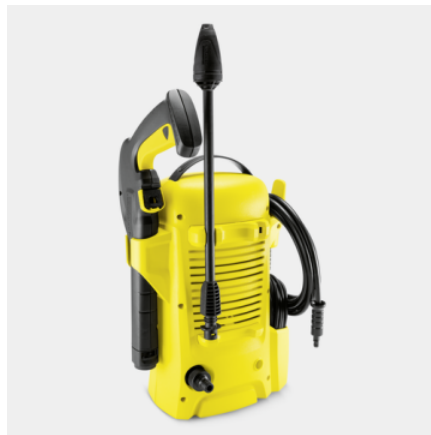

- Ελαφριά και compact συσκευή
- Επιλογές αποθήκευσης για καλώδιο και αξεσουάρ
- Σύστημα Quick Connect

Τεχνικά Στοιχεία

Τρέχων τύπος	V / Hz	4054278629889
Πίεση	bar / MPa	220 – 240 / 50 – 60
Παροχή	l/h	max. 360
Απόδοση επιφάνειας	m ² /h	20
Θερμοκρασία νερού παροχής	°C	max. 40
Ισχύς παροχής	kW	1,4
Βάρος χωρίς τα εξαρτήματα	kg	3,8
Βάρος συμπεριλαμβανόμενης η συσκευασίας	kg	4,5
Διαστάσεις (L × W × H)	mm	182 × 280 × 390

Εξοπλισμός

Πιστόλι ψεκασμού υψηλής πίεσης	G 120 Q
Τούρμπο μπεκ	■
Εύκαμπτος σωλήνας υψηλής πίεσης	m 3
Ενσωματωμένο φίλτρο νερού λεπτού πλέγματος	■
Αντάπτορας για μάνικα κήπου A3/4"	■

■ Περιλαμβάνεται στη συσκευασία

Ενσωματωμένη υποδοχή καλωδίου

- Το καλώδιο τροφοδοσίας μπορεί να αποθηκευτεί βολικά κατά τρόπο που να εξοικονομεί χώρο αποθήκευσης.

Βολική αποθήκευση εξαρτημάτων

- Ο εύκαμπος σωλήνας (λάστιχο) υψηλής πίεσης, η κάνη ψεκασμού και το πιστόλι με σκανδάλη μπορούν εύκολα να αποθηκευτούν με την προσάρτησή τους στη συσκευή.

Σύστημα Quick Connect

- Η σύνδεση/αποσύνδεση του εύκαμπτου σωλήνα υψηλής πίεσης σε/από τη συσκευή και το πιστόλι με σκανδάλη μπορεί να γίνει με απλό και εύκολο τρόπο.

ΕΞΑΡΤΗΜΑΤΑ ΓΙΑ K2 UNIVERSAL 1.673-000.0