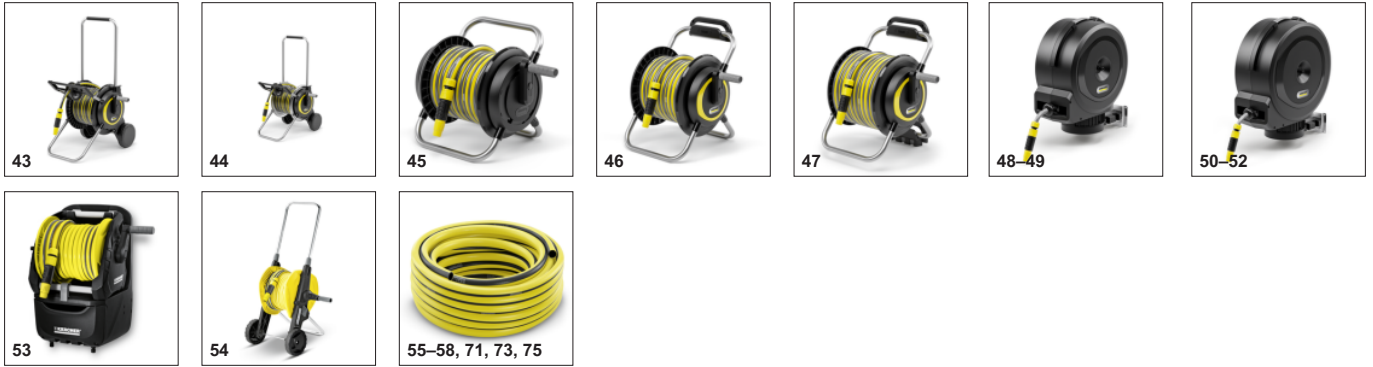

ΕΞΑΡΤΗΜΑΤΑ ΓΙΑ K3 1.601-888.0

	Αριθμός παραγγελίας	Περιγραφή	
ΑΠΟΘΗΚΕΥΣΗ ΛΑΣΤΙΧΟΥ ΚΑΙ ΤΡΟΛΕΙ ΛΑΣΤΙΧΟΥ			
Hose trolley HT 4.20 Set	43 2.645-366.0		☐
Hose trolley HT 5.20 M Set	44 2.645-368.0		☐
Hose reel HR 2.10 Set	45 2.645-370.0		☐
Wall-mounted hose reel HR 3.20 Set	46 2.645-372.0		☐
Hose reel HR 4.20 Set	47 2.645-374.0		☐
Hose Box HBX 4.15 Automatic	48 2.645-377.0		☐
Hose Box HBX 4.20 Automatic	49 2.645-378.0		☐
Hose Box HBX 5.25 Automatic	50 2.645-379.0		☐
Hose Box HBX 5.30 Automatic	51 2.645-380.0		☐
Hose Box HBX 5.35 Automatic	52 2.645-381.0		☐
Kit 5/8" ανέμης λάστιχου HR 7.315	53 2.645-165.0	Σύστημα ποτίσματος για πρακτική αποθήκευση λάστιχων και αξεσουάρ κήπων. Διαθέτει αποσπώμενο τύμπανο και ευρύχωρη θέση αποθήκευσης για ακροφύσια, πιστόλια και κάνες ψεκασμού.	☐
Kit 5/8" HT 3.420 (Καρότσάκι λάστιχου "Good")	54 2.645-167.0	Compact καρότσάκι λάστιχου με ρυθμιζόμενη χειρολαβή, σύνδεσμο για ρύθμιση γωνίας, τροχούς για εύκολη μετακίνηση και καινοτόμο λειτουργία τύλιξης του λάστιχου για εύκολη αποθήκευση.	☐
ΛΑΣΤΙΧΑ			
PrimoFlex 1/2" 30m	55 2.645-248.0	Ανθεκτικό, μη συστρεφόμενο λάστιχο κήπου PrimoFlex® 1/2", 30μ. Ανθεκτικό στην πίεση και με ενισχυμένη πλέξη. Μη επιβλαβές για την υγεία. Πίεση ρήξεως: 24 bar.	☐
K	56 2.645-296.0		☐

☐ Διαθέσιμα εξαρτήματα   ☐ Προϊόντα καθαρισμού.